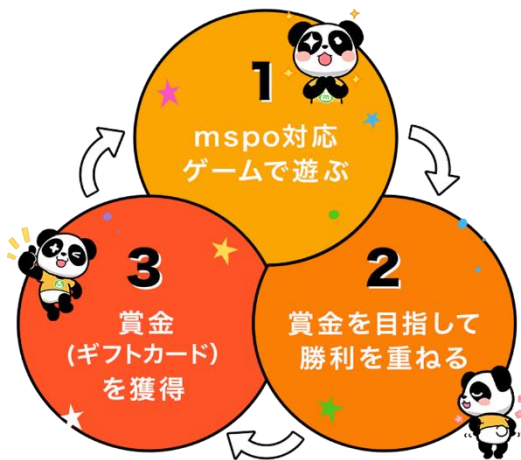

また、「エムスポ トレジャー」は、mspo が株式会社よしもとゲームズ(本社:東京都新宿区、代表取締役 齋藤 祐士)と共同開発したゲームアプリとなります。本タイトルには、チャンネル登録者数 140 万人以上(11月 21日 時点)を誇る YouTuber のカジサックが、ゲーム内にキャラクターとして登場します。リリースを記念いたしまして、11月 26日(火)に「カジサックの部屋(<https://www.youtube.com/channel/UC642pLj4GXSj-0Ybdx3ytmA>)」にて「エムスポ トレジャー」リリース記念特番生配信を予定しておりますので、ぜひご視聴ください。

エムスポは、従来のモバイルゲームに、競う楽しさと賞品獲得による緊張感を生み出し、“楽しい”から“嬉しい”へ変える新しい体験をご提供いたします。今後もさまざまなタイトルを予定しておりますので、どうぞご期待ください。

■「エムスポ」の遊び方

▼遊び方

1. エムスポ対応ゲームで遊ぶ
2. 賞金を目指して勝利を重ねる
3. 賞金(ギフトカード)を獲得

▼エムスポマップ

ランクマッチで1回対戦するごとに 勝敗に関わらず1マス進みます。
対戦で負けるとライフが1つ減りますが、ライフがゼロになる前にゴールまでたどり着いたら賞金ゲット！

■サービス再開時 対応タイトル

サービス再開時にプレイ可能なカジュアルゲームは以下の2タイトルとなります。

タイトル名: エムスポ トレジャー

App Store

<https://apps.apple.com/app/id1462876834?mt=8>

Google Play

<https://play.google.com/store/apps/details?id=com.mspo.mtre>

概要